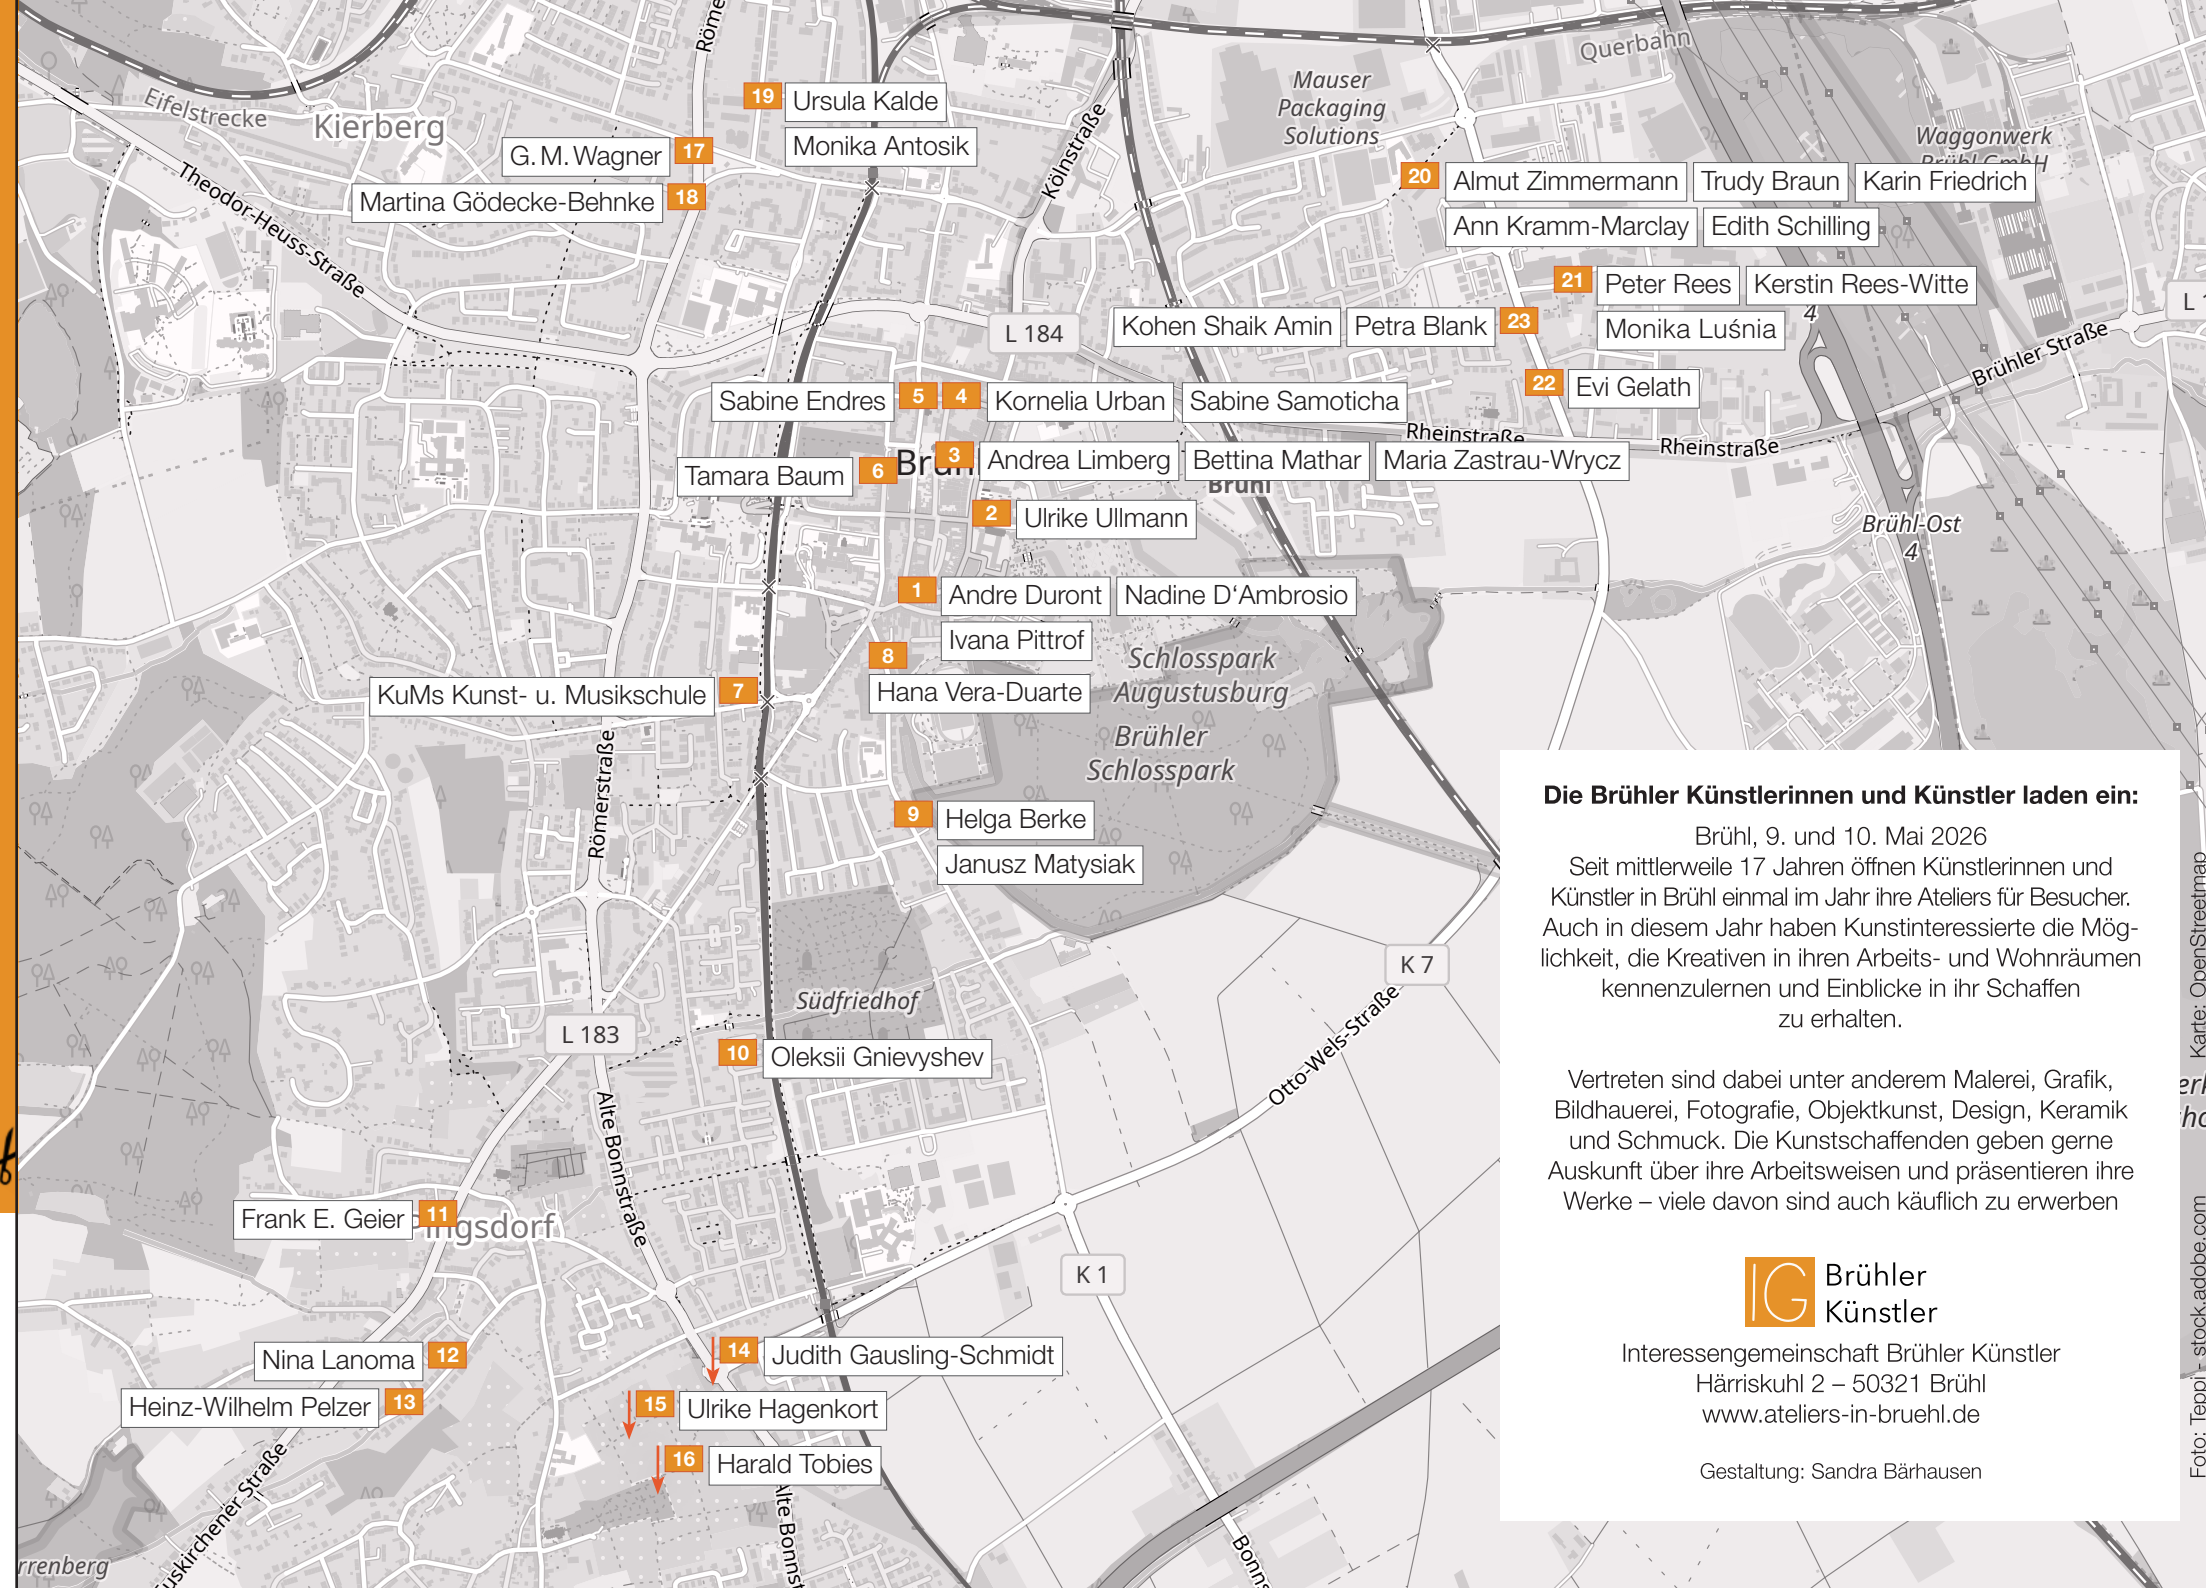

Werden auch Sie Mitglied bei der IG Brühler Künstler:

Die IG Brühler Künstler ist ein Zusammenschluss von Künstlerinnen und Künstlern verschiedenster Ausrichtungen. So organisieren wir Ausstellungen mit Fotografie, Malerei, Schmuck, Bildhauerei u. a. und veranstalten regelmäßig einen Stammtisch, bei dem wir uns über unsere Arbeit austauschen.

Vorname, Nachname

E-Mail Adresse

Website, Instagram-Account, sonstiges

Ich würde gerne weitere Informationen zur IG Brühler Künstler sowie einen Mitgliedsantrag erhalten.

Interessengemeinschaft Brühler Künstler
Härriskuhl 2 – 50321 Brühl
www.ateliers-in-bruehl.de
info@ateliers-in-bruehl.de

Unser offizieller Mitgliedsantrag findet sich auch auf unserer Website im Download-Bereich.

Die Brühler Künstlerinnen und Künstler laden ein:

Brühl, 9. und 10. Mai 2026
Seit mittlerweile 17 Jahren öffnen Künstlerinnen und Künstler in Brühl einmal im Jahr ihre Ateliers für Besucher. Auch in diesem Jahr haben Kunstinteressierte die Möglichkeit, die Kreativen in ihren Arbeits- und Wohnräumen kennenzulernen und Einblicke in ihr Schaffen zu erhalten.

Vertreten sind dabei unter anderem Malerei, Grafik, Bildhauerei, Fotografie, Objektkunst, Design, Keramik und Schmuck. Die Kunstschaffenden geben gerne Auskunft über ihre Arbeitsweisen und präsentieren ihre Werke – viele davon sind auch käuflich zu erwerben

Interessengemeinschaft Brühler Künstler
Härriskuhl 2 – 50321 Brühl
www.ateliers-in-bruehl.de
Gestaltung: Sandra Bärhausen

OFFENE ATELIERS BRÜHL 2026

Samstag, 9. Mai
14 – 18 Uhr

Sonntag, 10. Mai
11 – 18 Uhr

Foto: Teppel - stock.adobe.com
Karte: OpenStreetmap